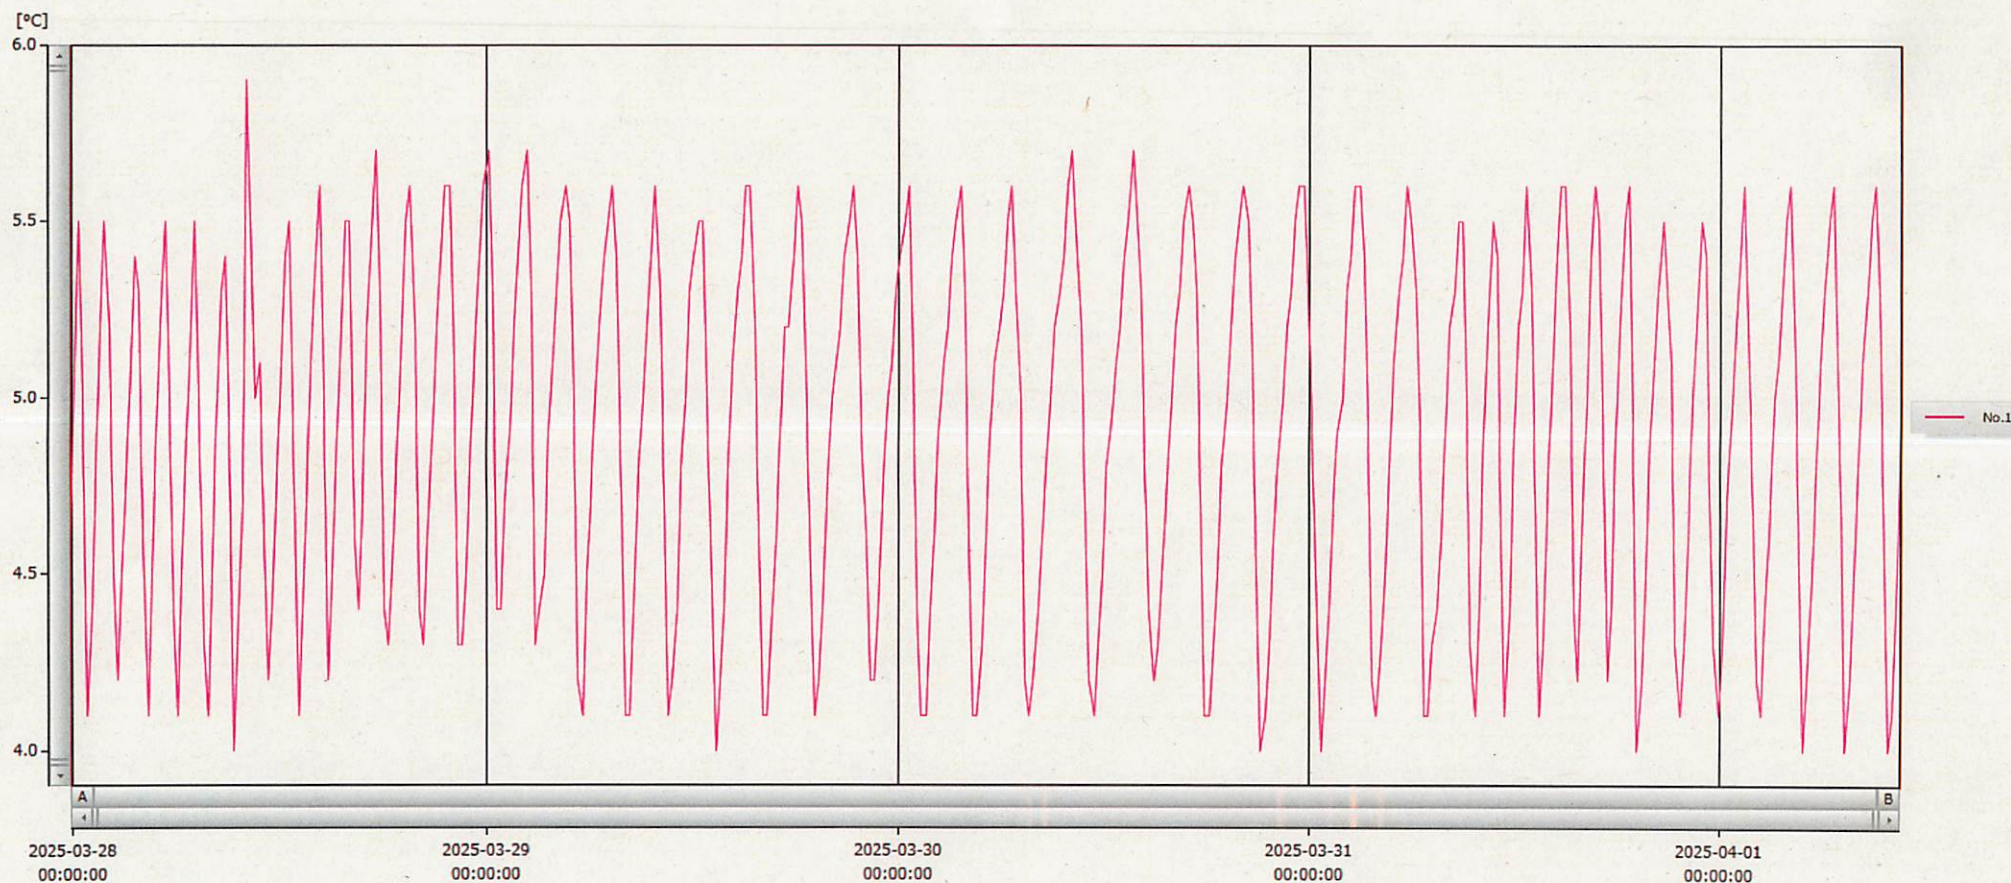

01-Apr-2025 Naoko Ito

2025-04-01 11:45:32

表示範囲 2025-03-27 23:52:00 - 2025-04-01 10:38:00

計算範囲 2025-03-27 23:52:00 - 2025-04-01 10:38:00

No.	チャンネル名	記録間隔	データ数	単位	最大値	最小値	平均値
No.1	15	15 min.	428	°C	5.9	4.0	4.9