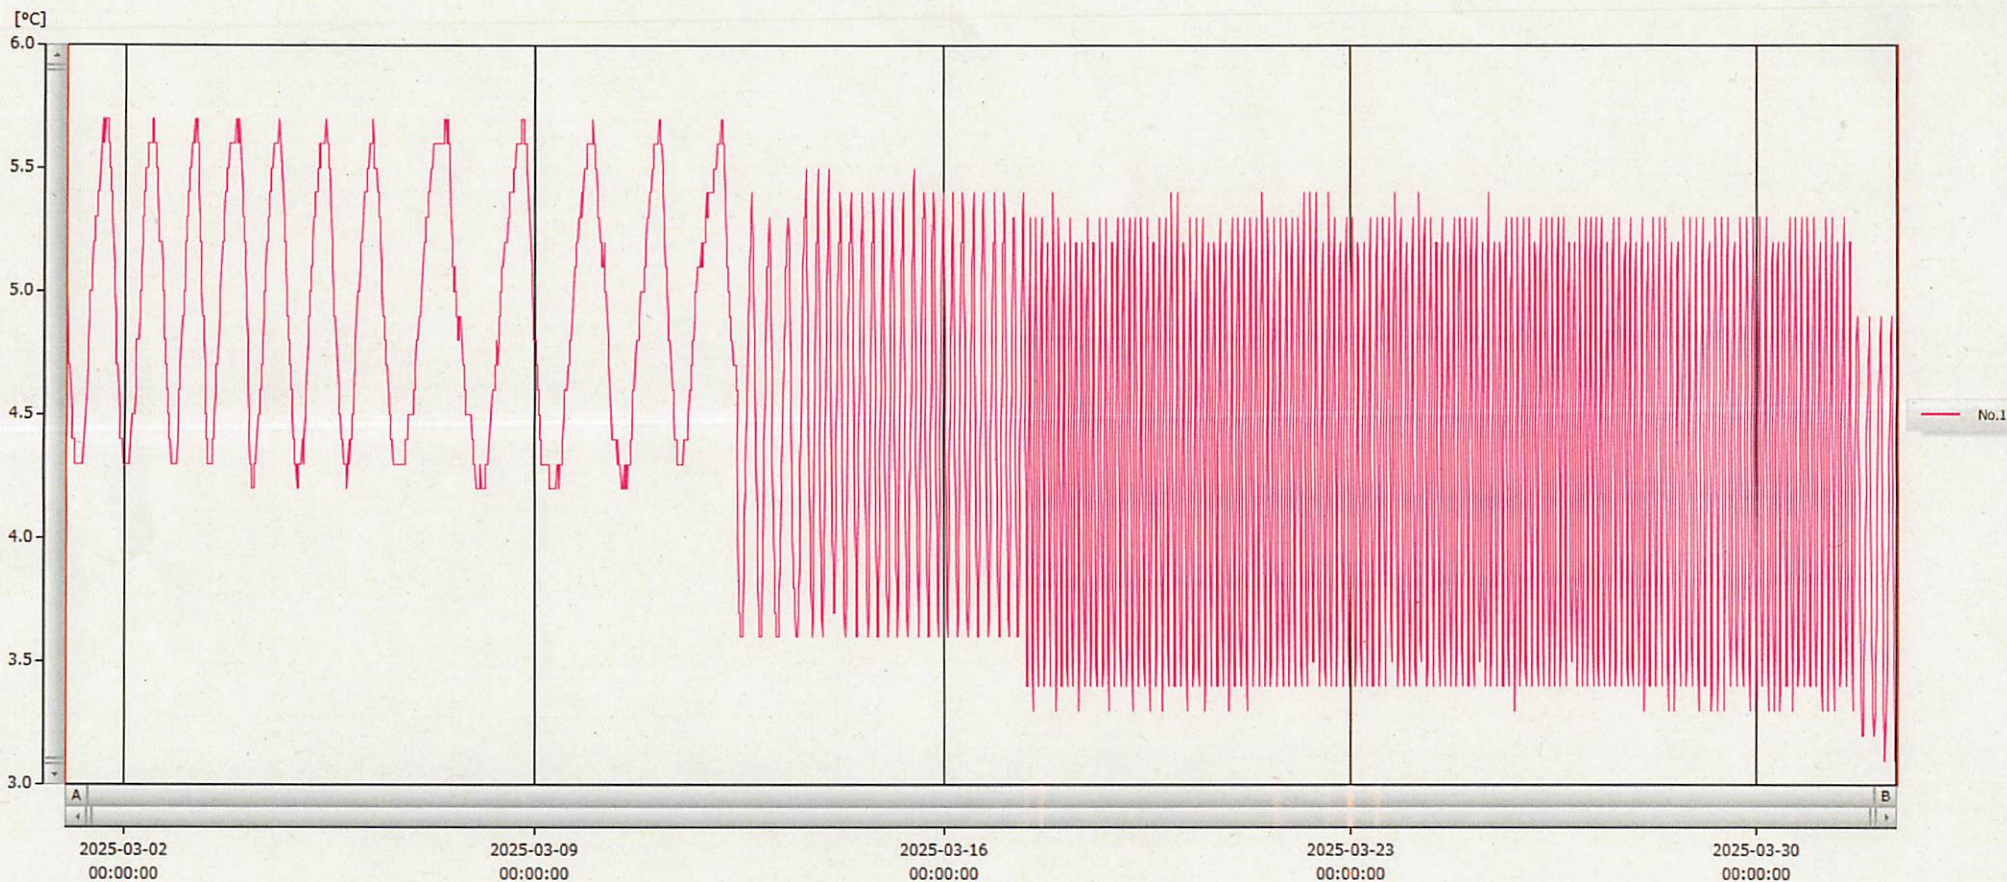

01-Apr-2025 Naoko Ito

2025-04-01 11:37:35

表示範囲 2025-02-28 23:32:00 - 2025-04-01 10:18:00

計算範囲 2025-02-28 23:32:00 - 2025-04-01 10:18:00

No.	チャンネル名	記録間隔	データ数	単位	最大値	最小値	平均値
No.1	12	15 min.	3020	°C	5.7	3.1	4.6