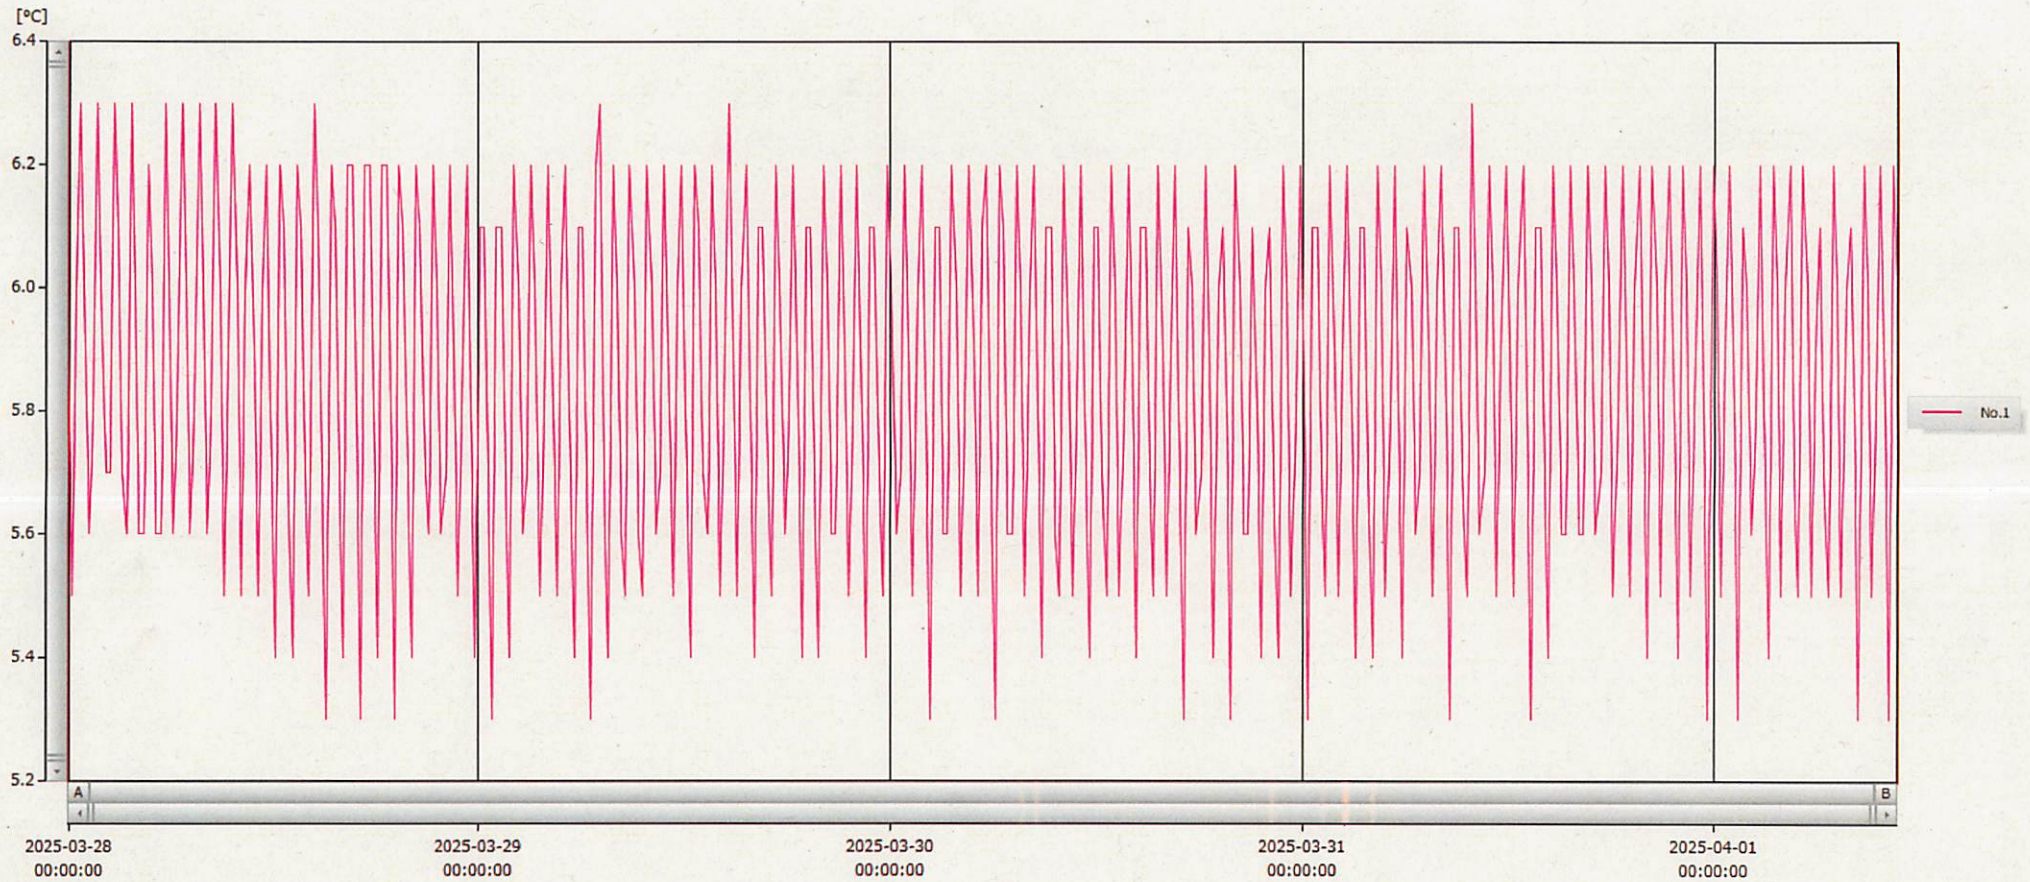

01-Apr-2025 Naoko Ito

2025-04-01 11:42:38

表示範囲 2025-03-27 23:51:00 - 2025-04-01 10:37:00

計算範囲 2025-03-27 23:51:00 - 2025-04-01 10:37:00

No.	チャンネル名	記録間隔	データ数	単位	最大値	最小値	平均値
No.1	10	15 min.	428	°C	6.3	5.3	5.9