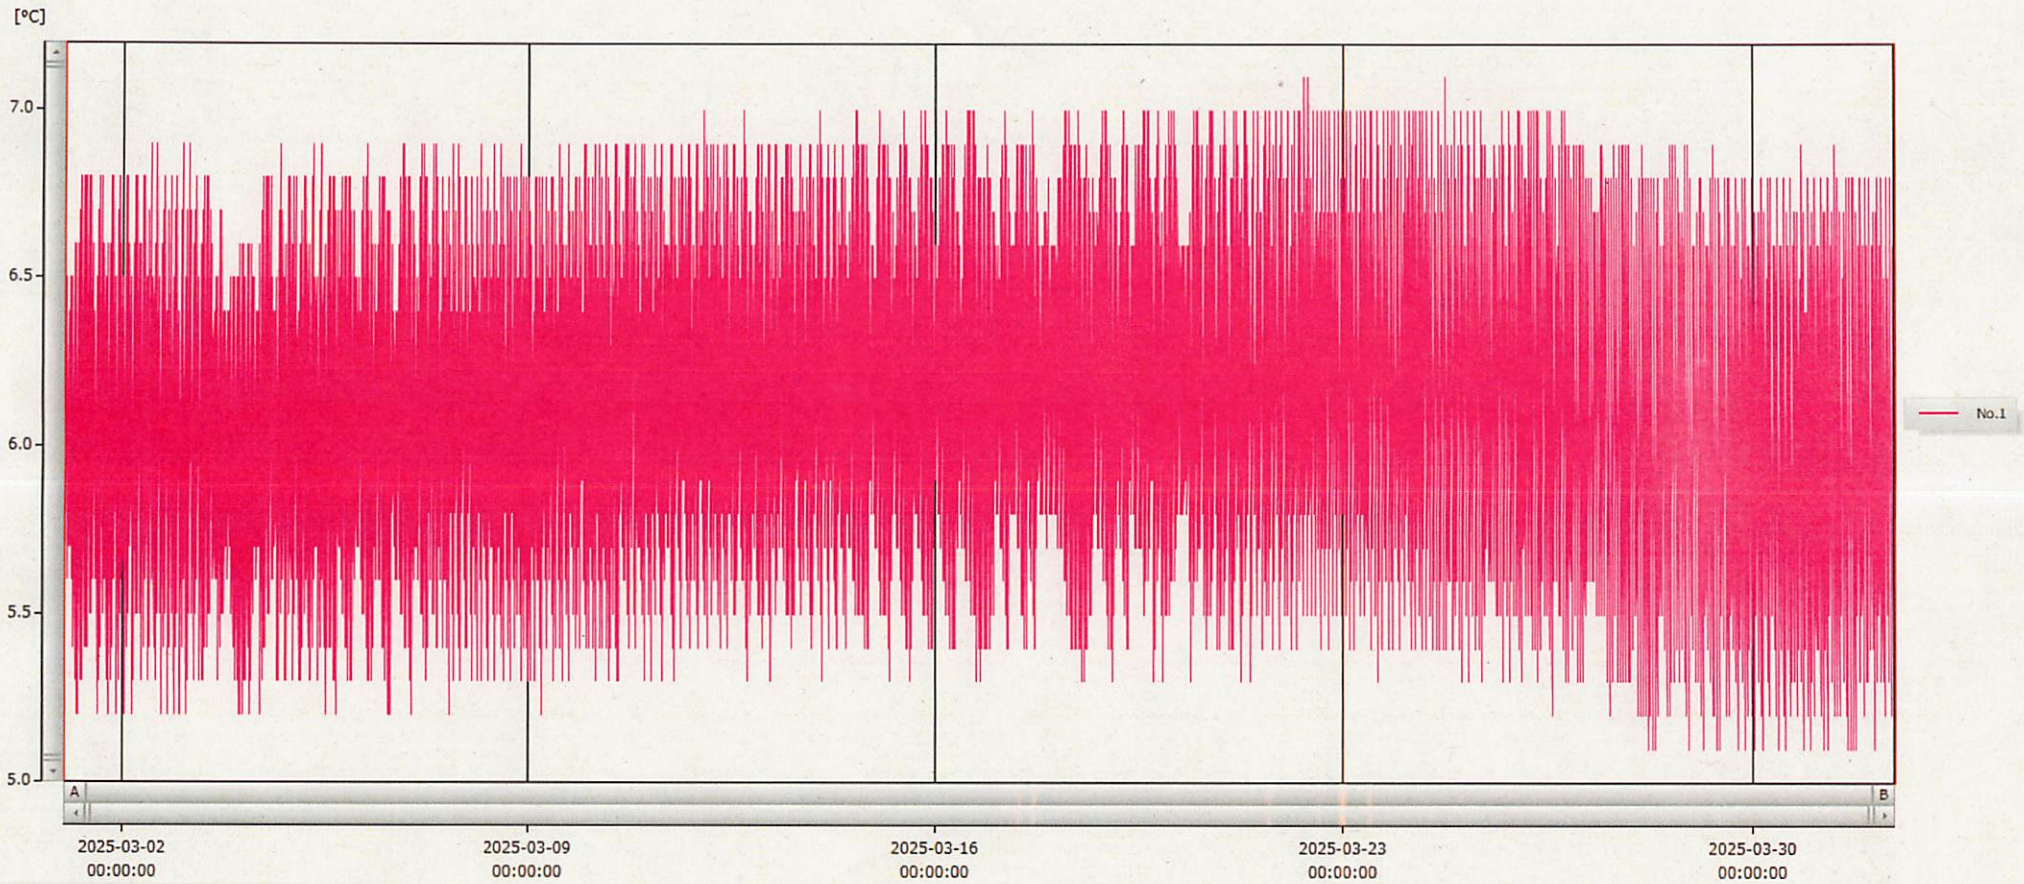

01-Apr-2025 Naoko Ito

2025-04-01 11:36:42

表示範囲 2025-02-28 23:42:00 - 2025-04-01 10:28:00

計算範囲 2025-02-28 23:42:00 - 2025-04-01 10:28:00

No.	チャンネル名	記録間隔	データ数	単位	最大値	最小値	平均値
No.1	9	15 min.	3020	°C	7.1	5.1	6.1