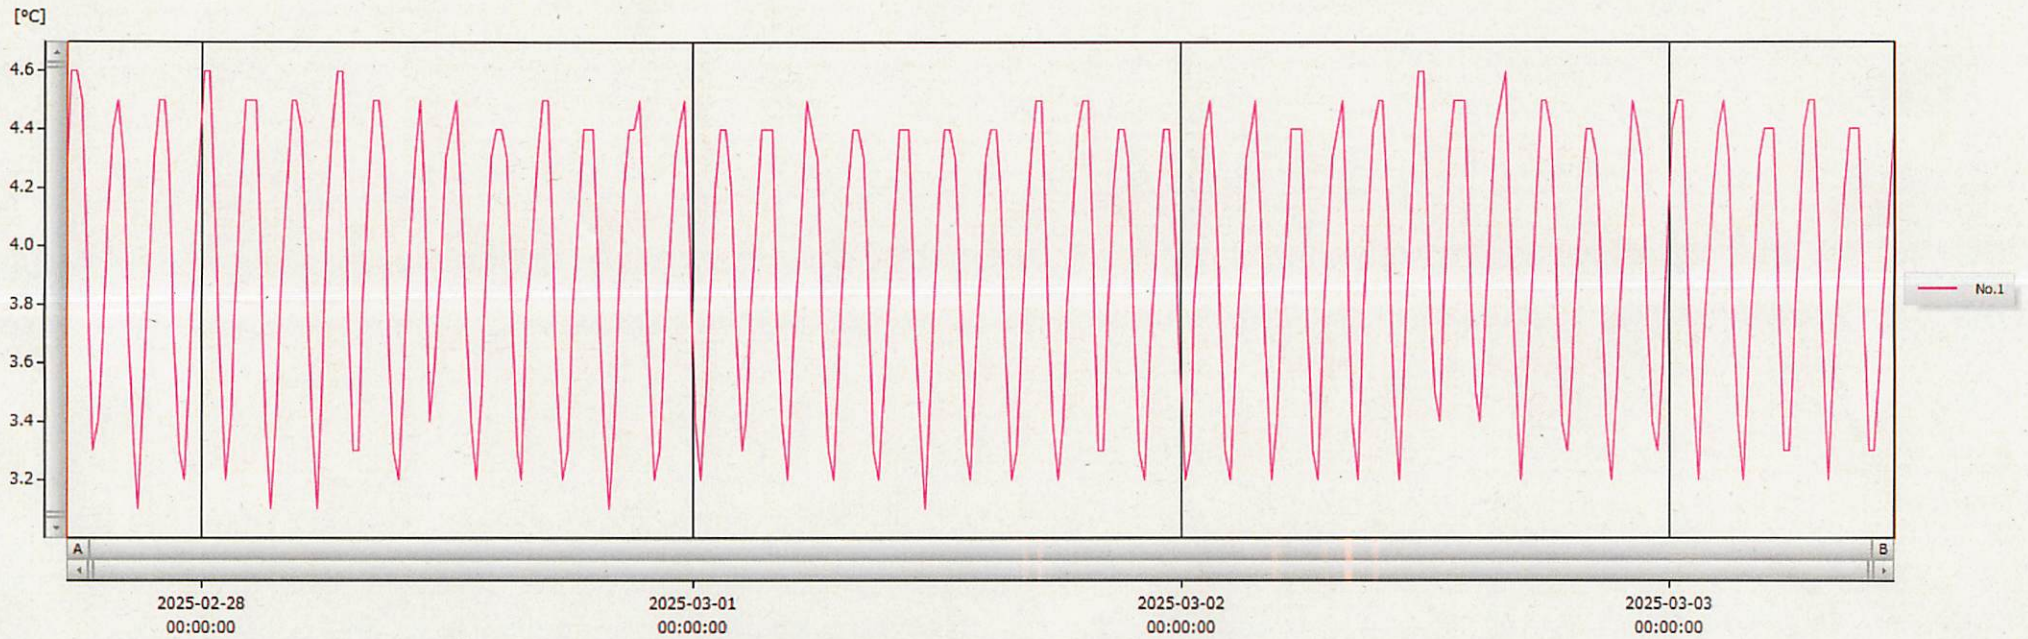

03-Mar-2025

Junya Hashizume

2025-03-03 11:34:48

表示範囲 2025-02-27 17:24:00 - 2025-03-03 11:10:00

計算範囲 2025-02-27 17:24:00 - 2025-03-03 11:10:00

| No. | チャンネル名 | 記録間隔 | データ数 | 単位 | 最大値 | 最小値 | 平均値 |
|------|--------|---------|------|----|-----|-----|-----|
| No.1 | 5 | 15 min. | 360 | °C | 4.6 | 3.1 | 3.9 |