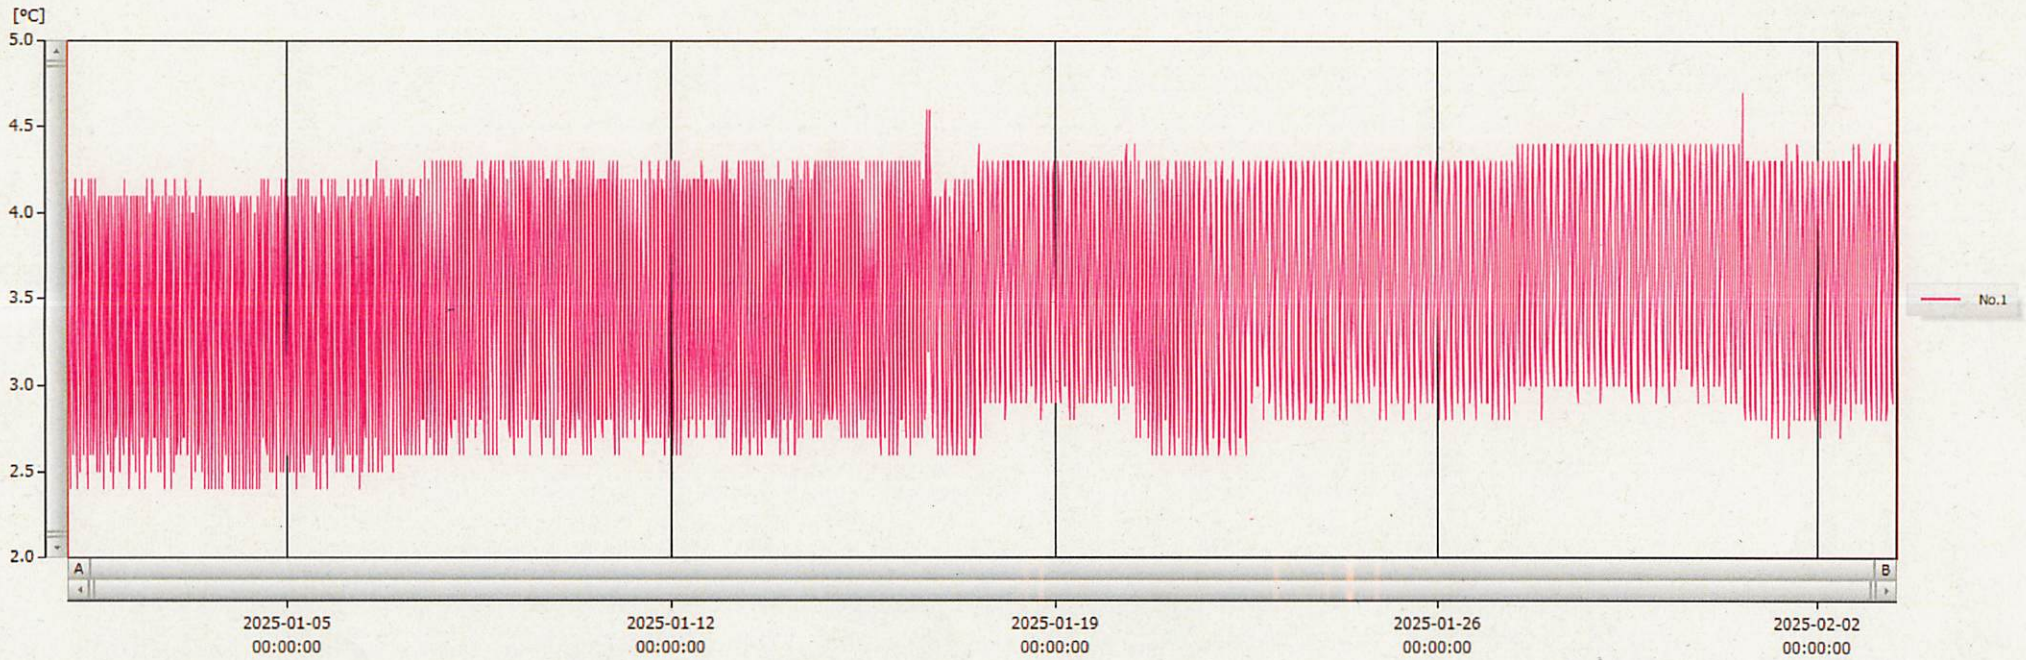

03-Feb-2025 Junya Hashizume

2025-02-03 11:26:14

表示範囲 2024-12-31 23:24:00 - 2025-02-03 11:10:00
計算範囲 2024-12-31 23:24:00 - 2025-02-03 11:10:00

No.	チャンネル名	記録間隔	データ数	単位	最大値	最小値	平均値
No.1	5	15 min.	3216	°C	4.7	2.4	3.5