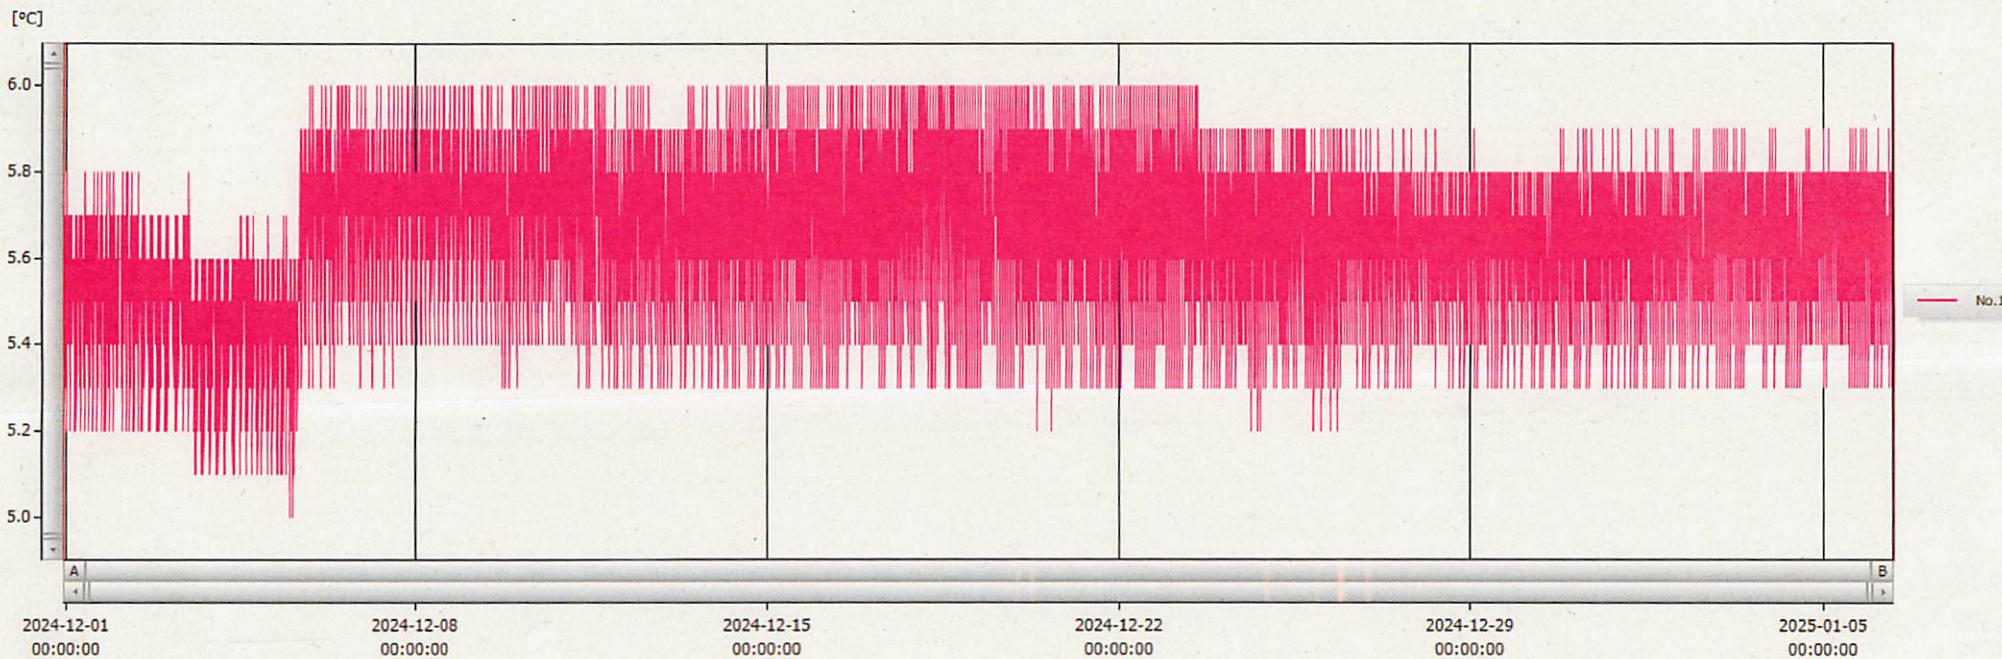

06-Jan-2025 Junya Hashizume

2025-01-06 11:22:42

表示範囲 2024-11-30 22:21:00 - 2025-01-06 09:07:00

計算範囲 2024-11-30 22:21:00 - 2025-01-06 09:07:00

No.	チャンネル名	記録間隔	データ数	単位	最大値	最小値	平均値
No.1	10	15 min.	3500	°C	6.0	5.0	5.6