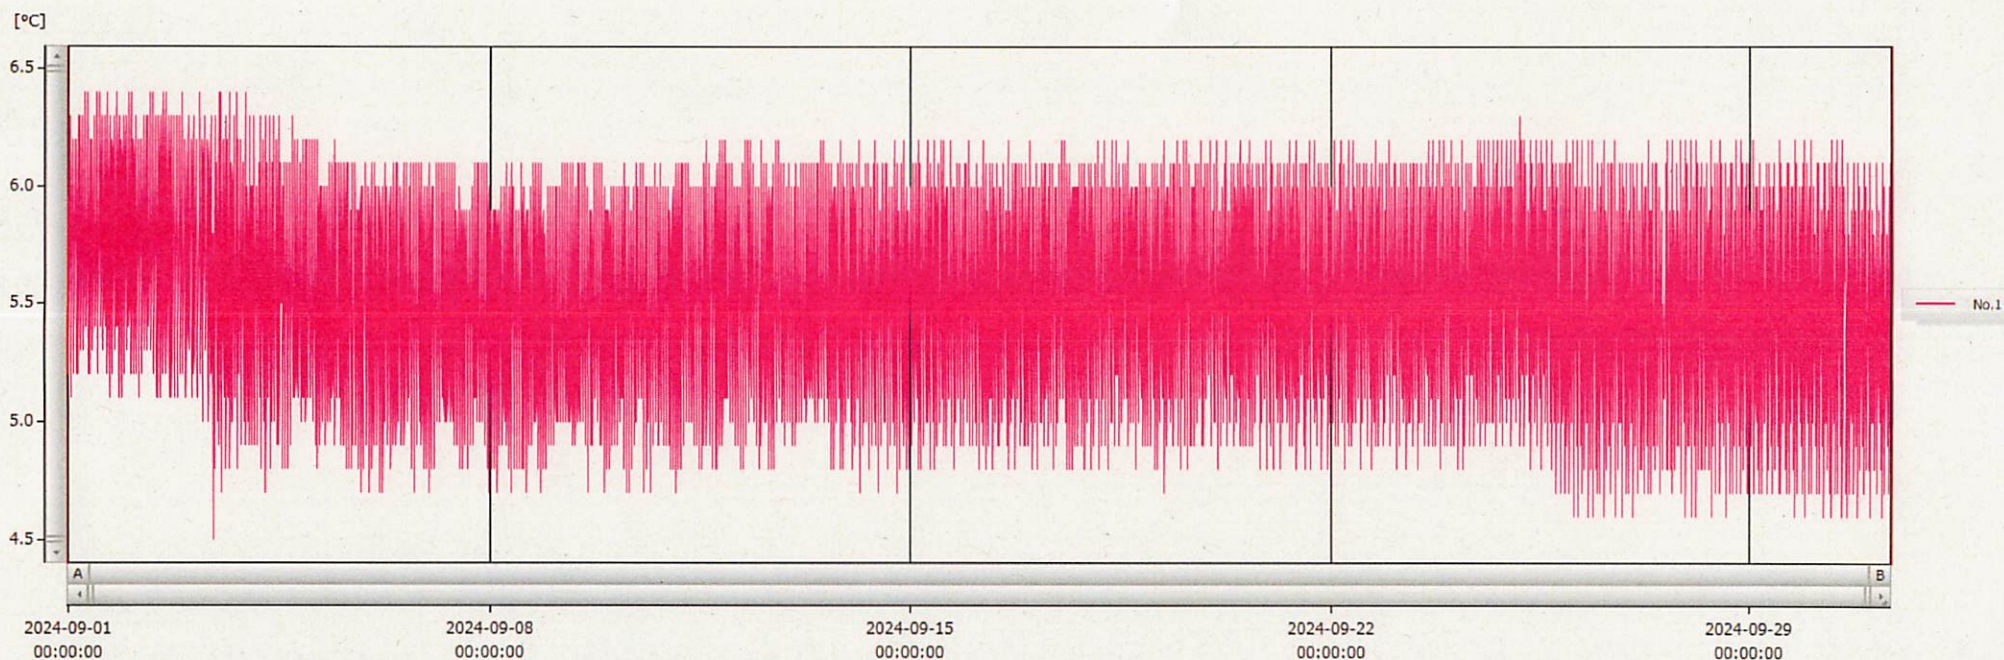

01-Oct-2024 Junya Hashizume

2024-10-01 09:35:30

表示範囲 2024-08-31 23:27:00 - 2024-10-01 09:13:00
計算範囲 2024-08-31 23:27:00 - 2024-10-01 09:13:00

No.	チャンネル名	記録間隔	データ数	単位	最大値	最小値	平均値
No.1	9	15 min.	2920	°C	6.4	4.5	5.5