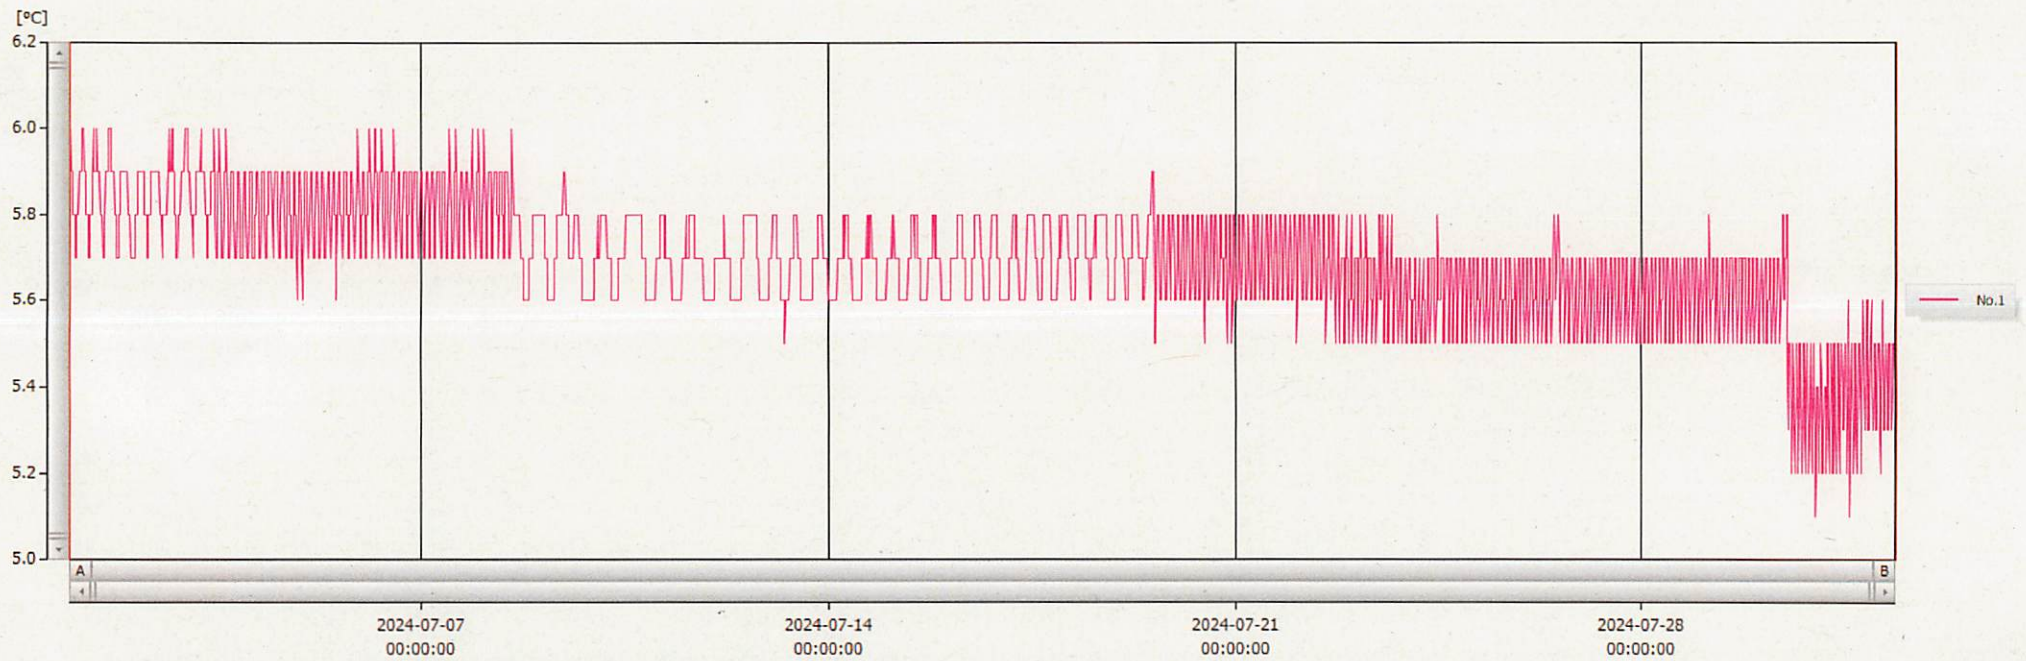

01-Aug-2024

Junya Hashizume

2024-08-01 10:45:25

表示範囲 2024-06-30 23:20:00 - 2024-08-01 10:06:00

計算範囲 2024-06-30 23:20:00 - 2024-08-01 10:06:00

No.	チャンネル名	記録間隔	データ数	単位	最大値	最小値	平均値
No.1	10	15 min.	3020	°C	6.0	5.1	5.7