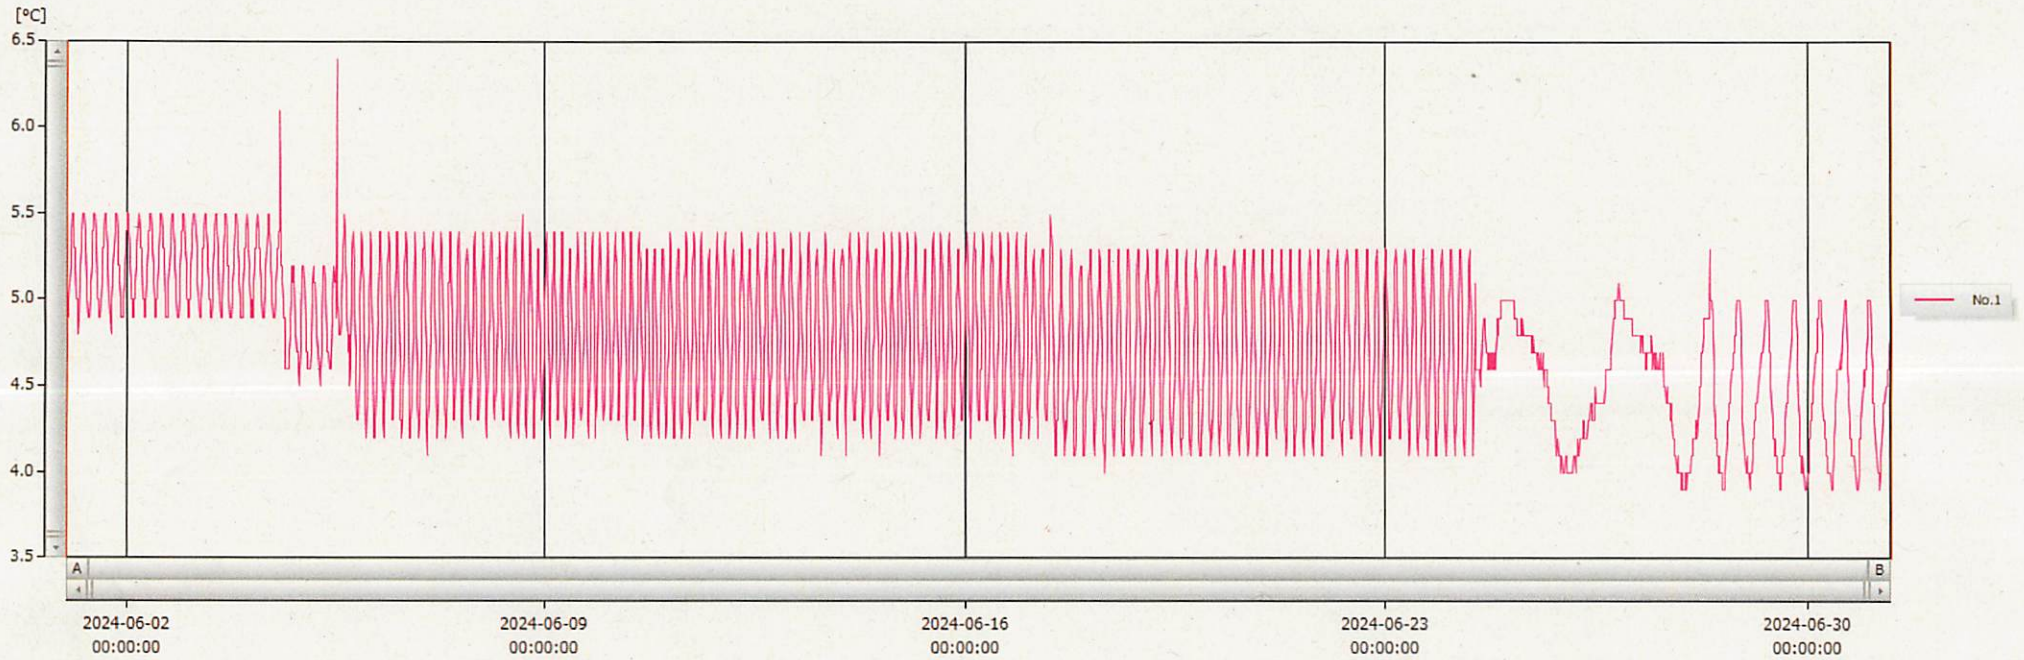

01-Jul-2024 Junya Hashizume

2024-07-01 11:25:37

表示範囲 2024-05-31 23:30:00 - 2024-07-01 09:16:00

計算範囲 2024-05-31 23:30:00 - 2024-07-01 09:16:00

No.	チャンネル名	記録間隔	データ数	単位	最大値	最小値	平均値
No.1	12	15 min.	2920	°C	6.4	3.9	4.7