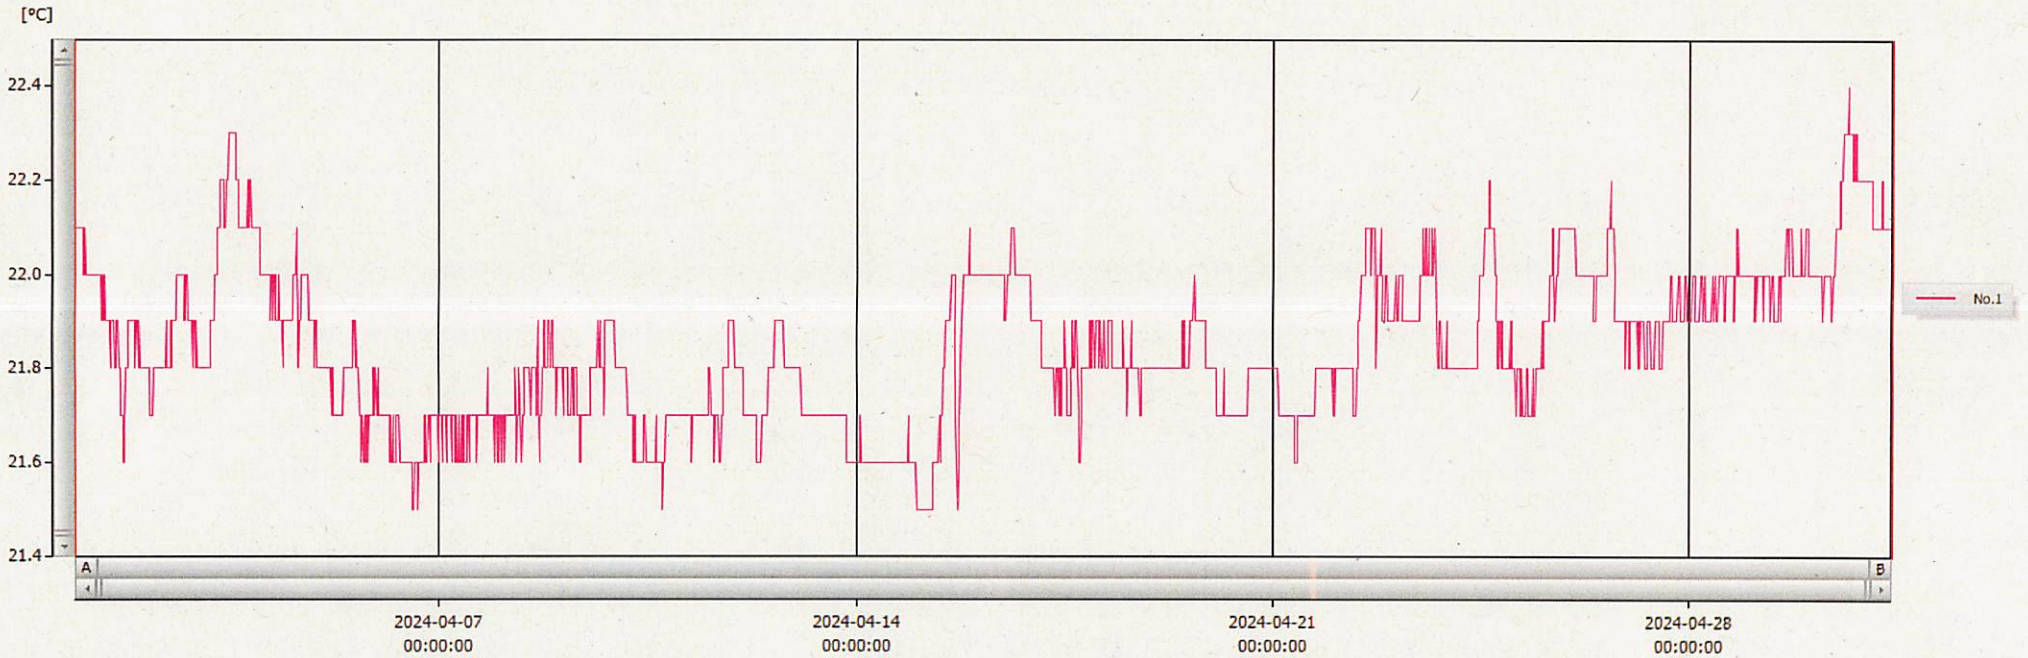

01 - May - 2024

Junya Hashizume

2024-05-01 10:49:12

表示範囲 2024-03-31 22:23:00 - 2024-05-01 10:09:00

計算範囲 2024-03-31 22:23:00 - 2024-05-01 10:09:00

No.	チャンネル名	記録間隔	データ数	単位	最大値	最小値	平均値
No.1	2	15 min.	2928	°C	22.4	21.5	21.8