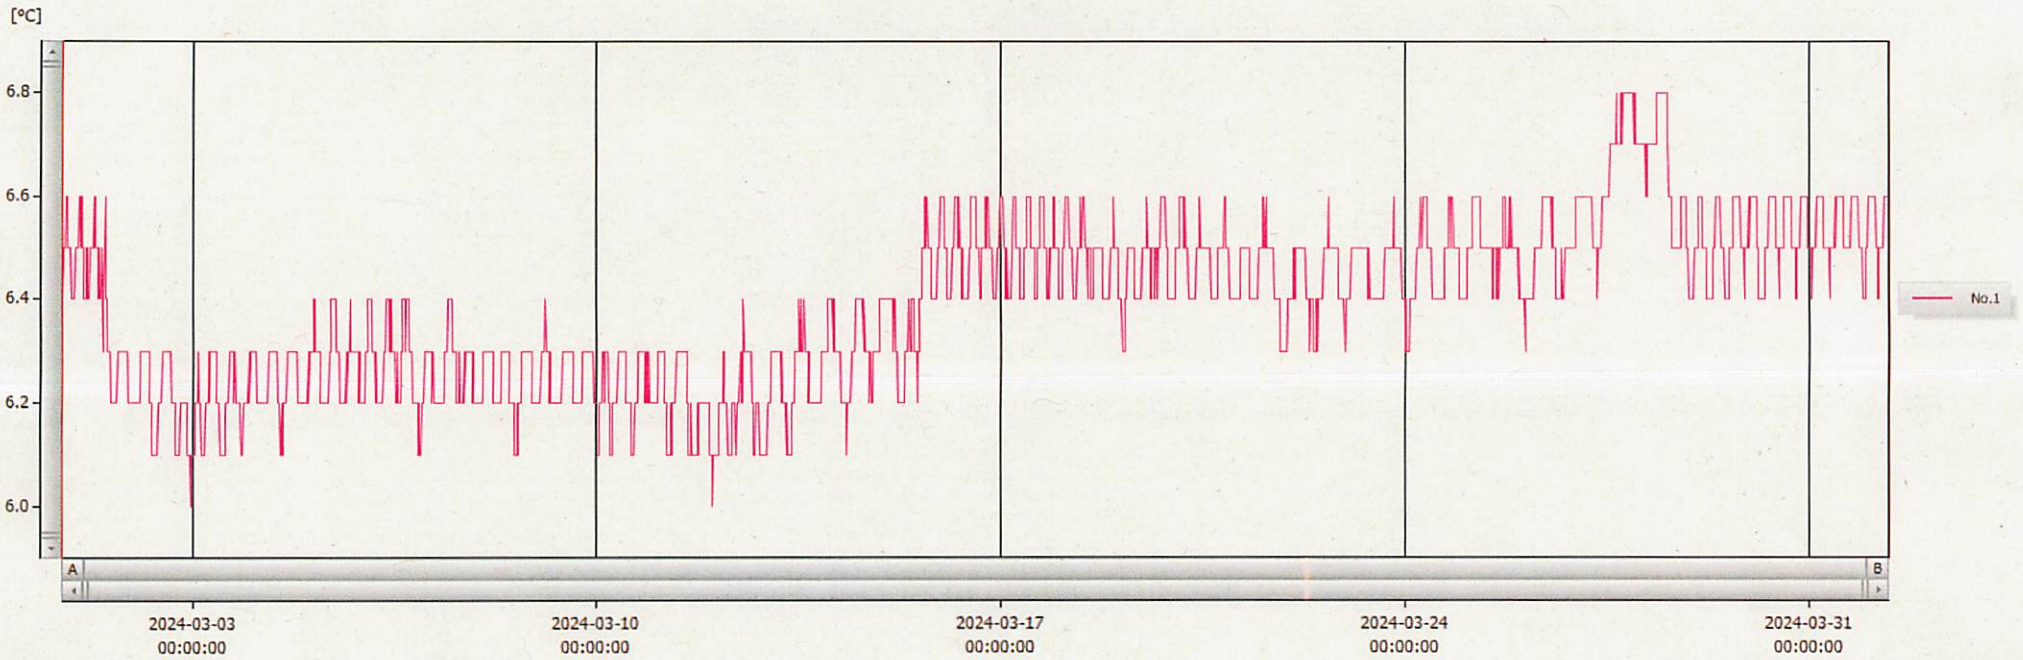

01-Apr/2024

Junya Hashizume

2024-04-01 09:29:37

表示範囲 2024-02-29 17:18:00 - 2024-04-01 09:04:00

計算範囲 2024-02-29 17:18:00 - 2024-04-01 09:04:00

No.	チャンネル名	記録間隔	データ数	単位	最大値	最小値	平均値
No.1	8	15 min.	3040	°C	6.8	6.0	6.4