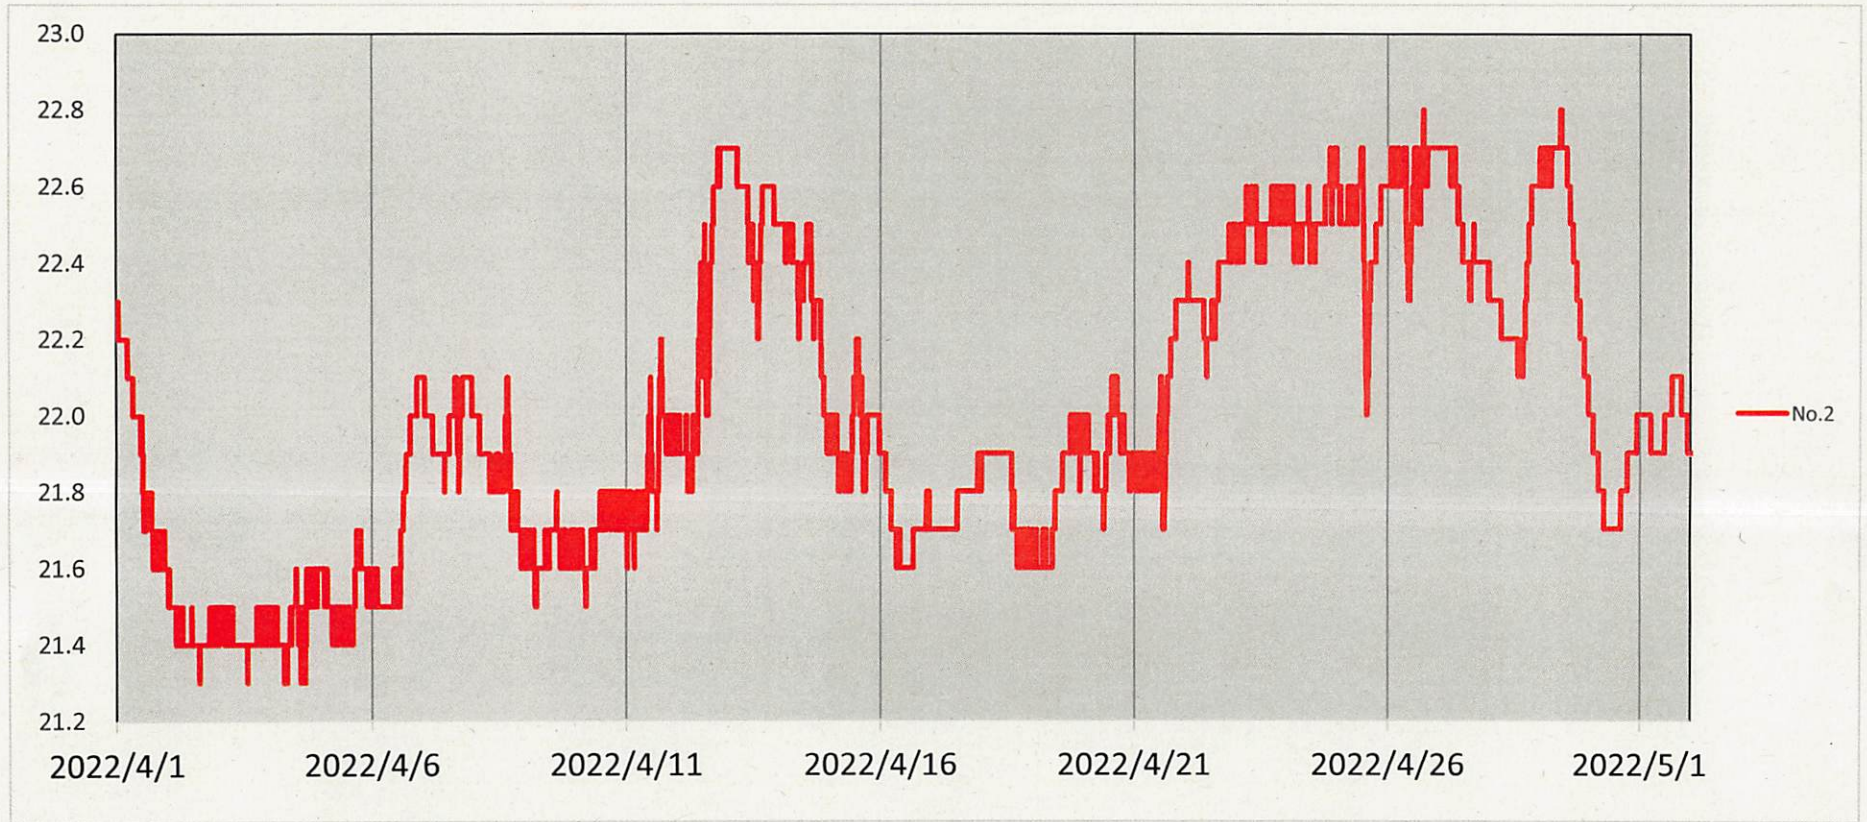

12/5/2022

Kayoko Sato

[°C]

表示範囲 2022/4/1 0:04 - 2022/5/2 15:28
計算範囲 2022/4/1 0:04 - 2022/5/2 15:28

No.	チャンネル名	記録間隔	データ数	単位	最大値	最小値	平均値
No.2	2	5 min.	9103	°C	22.8	21.3	22.0